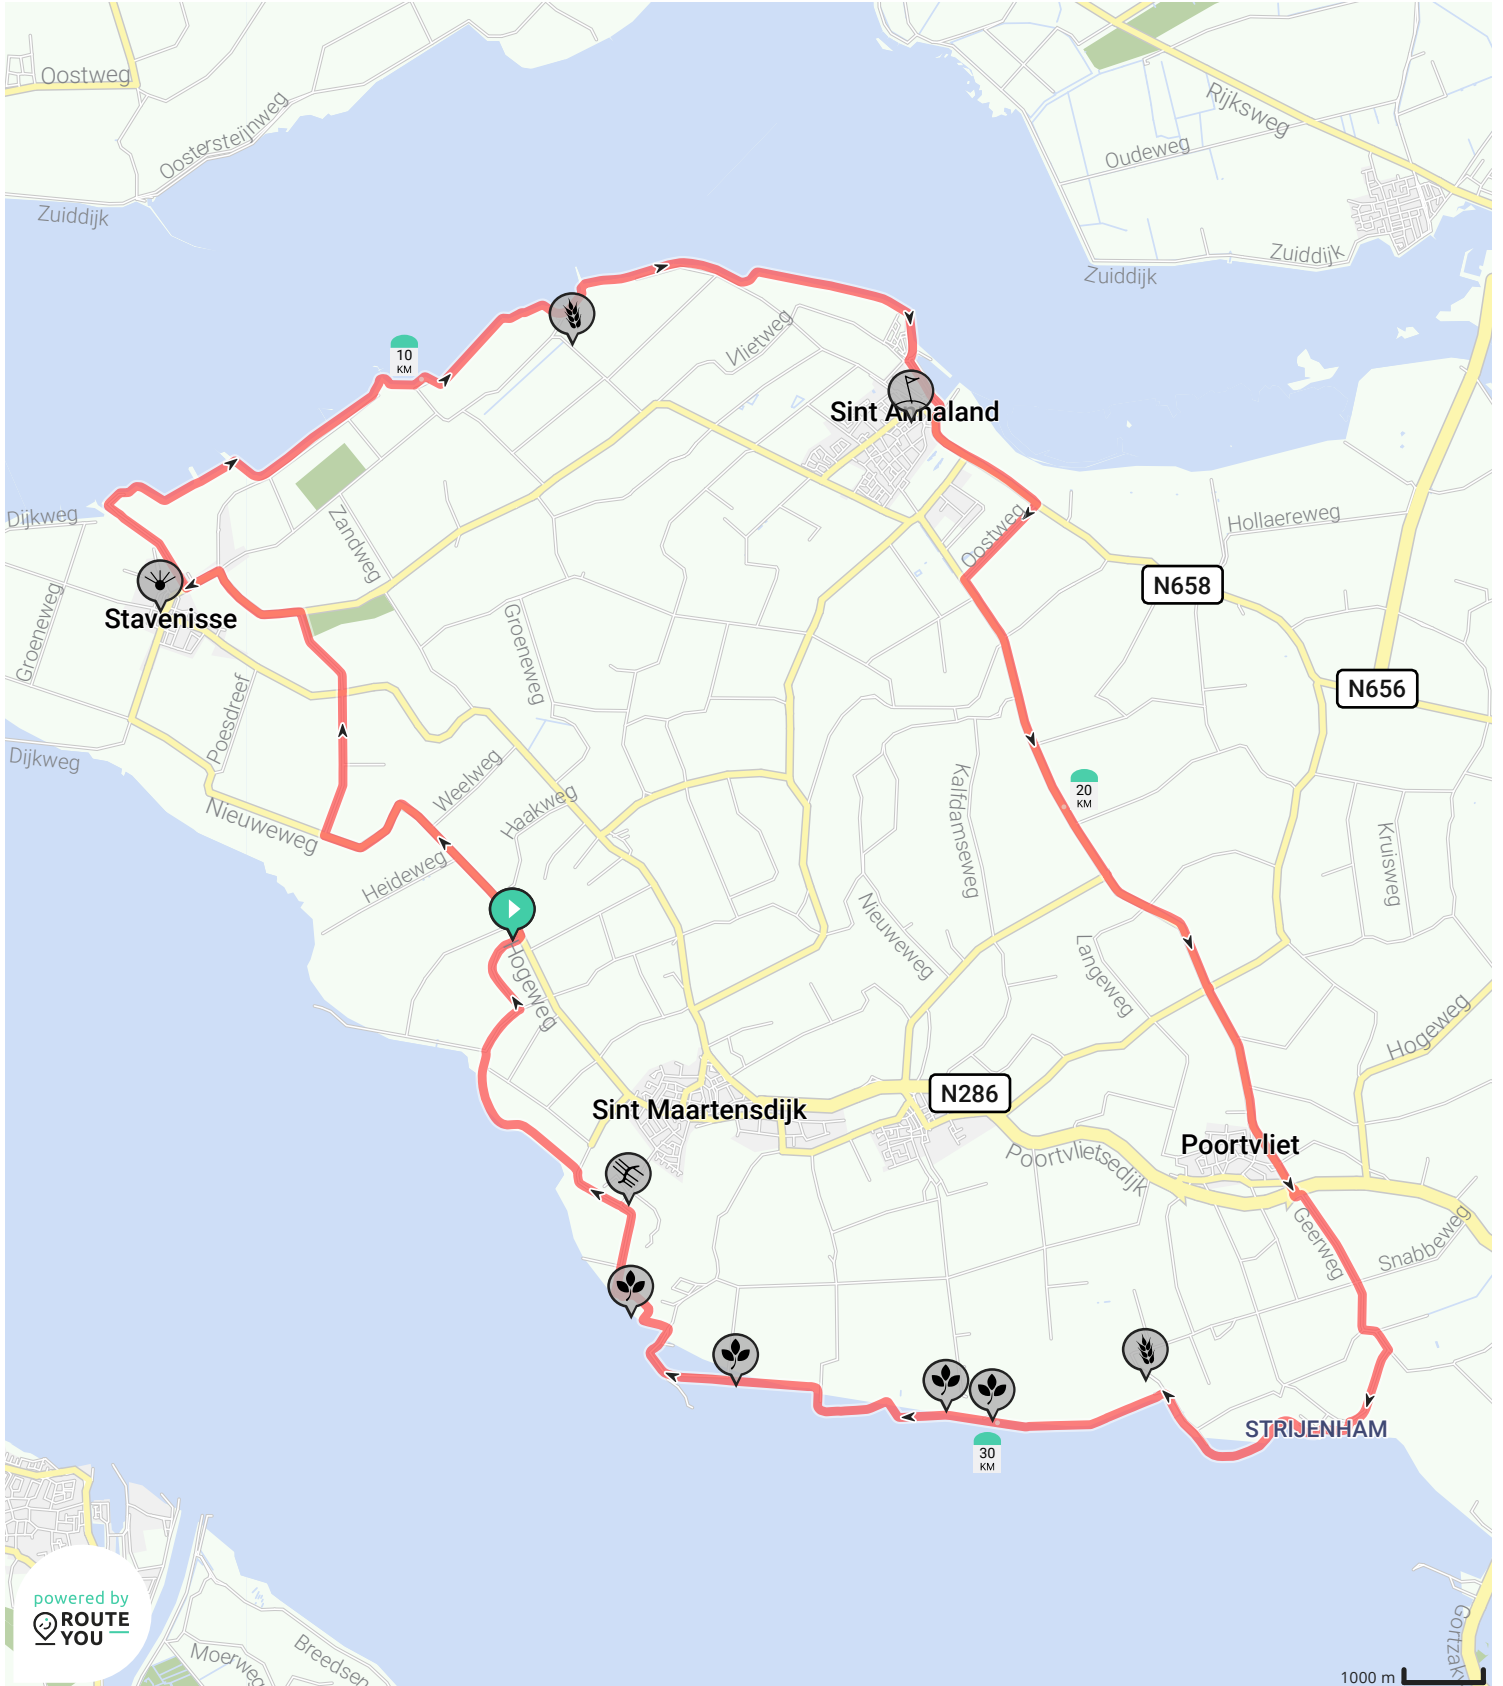

Rondje via Stavenisse

Bekijk op mobiel

Door natuurhuisje.be

- Lengte: 38.3 km
- Stijging: 10 m
- Moeilijkheidsgraad: 1/10

- Tweede Dijk, Tholen, Nederland
- Tweede Dijk, Tholen, Nederland

powered by ROUTE YOU