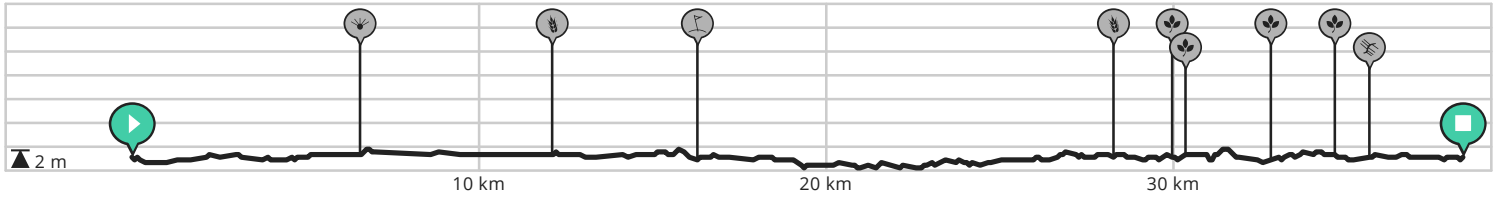

Rondje via Stavenisse

Bekijk op mobiel

Door natuurhuisje.be

- Lengte: 38.3 km
- Stijging: 10 m
- Moeilijkheidsgraad: 1/10

- Tweede Dijk, Tholen, Nederland
- Tweede Dijk, Tholen, Nederland

powered by ROUTE YOU