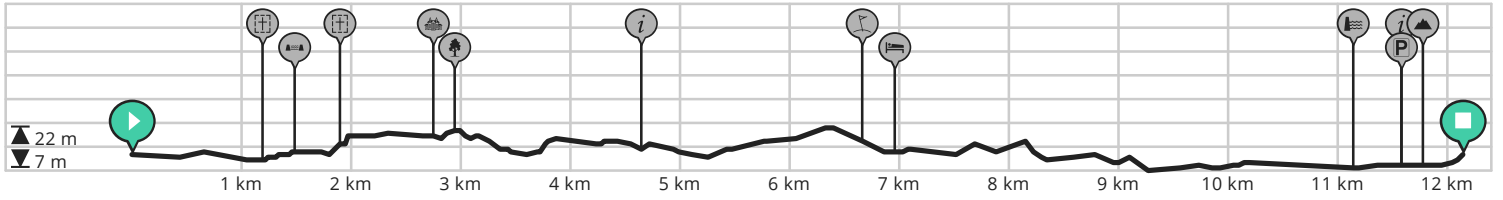

Geurende bossen

Bekijk op mobiel

Door Itineraries

- Lengte: 12.13 km
- Stijging: 33 m
- Moeilijkheidsgraad: 5/10
- Moervaart, Bergen op Zoom, Nederland
- Moervaart, Bergen op Zoom, Nederland

powered by
ROUTE YOU