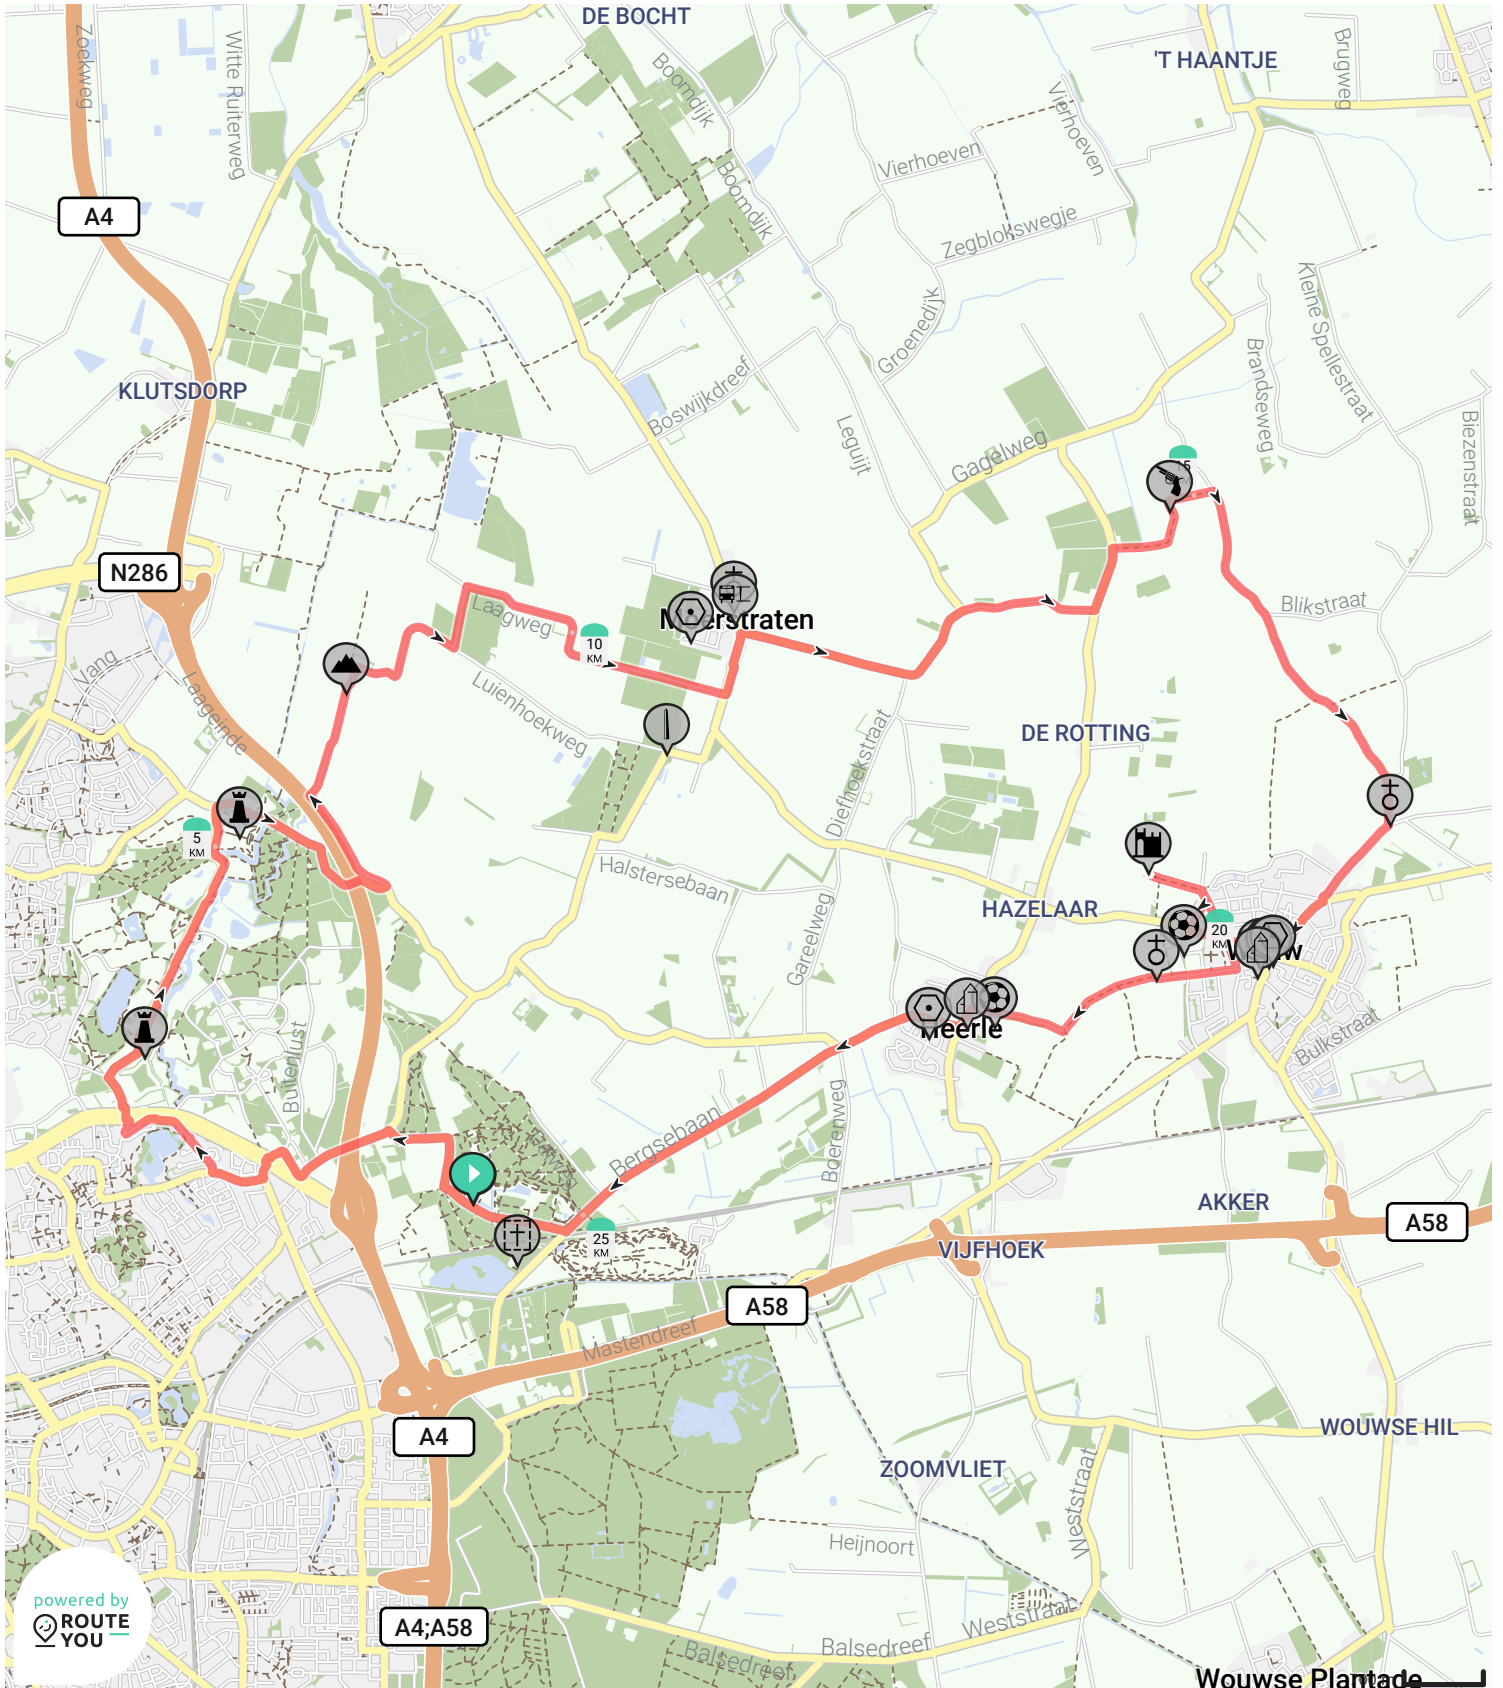

Fietsen in het Laag

Bekijk op mobiel

Door Wim Blankers

- Lengte: 25.74 km
- Stijging: 68 m
- Moeilijkheidsgraad: 2/10

- Bemmelenberg, Bergen op Zoom, Nederland
- Bemmelenberg, Bergen op Zoom, Nederland

powered by ROUTE YOU