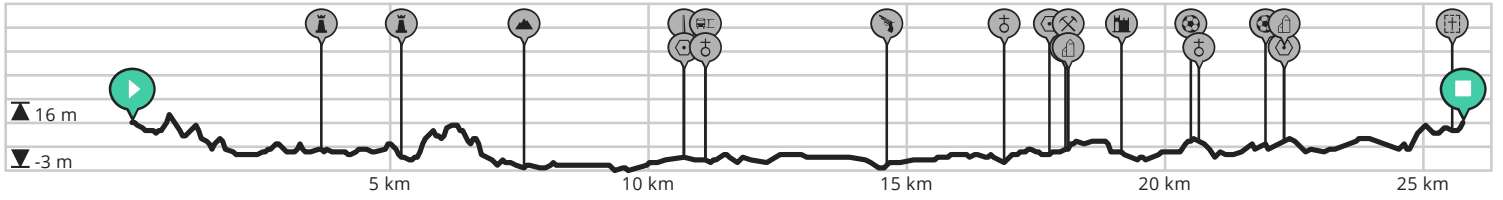

Fietsen in het Laag

Bekijk op mobiel

Door Wim Blankers

- Lengte: 25.74 km
- Stijging: 68 m
- Moeilijkheidsgraad: 2/10

- Bemmelenberg, Bergen op Zoom, Nederland
- Bemmelenberg, Bergen op Zoom, Nederland

powered by ROUTE YOU